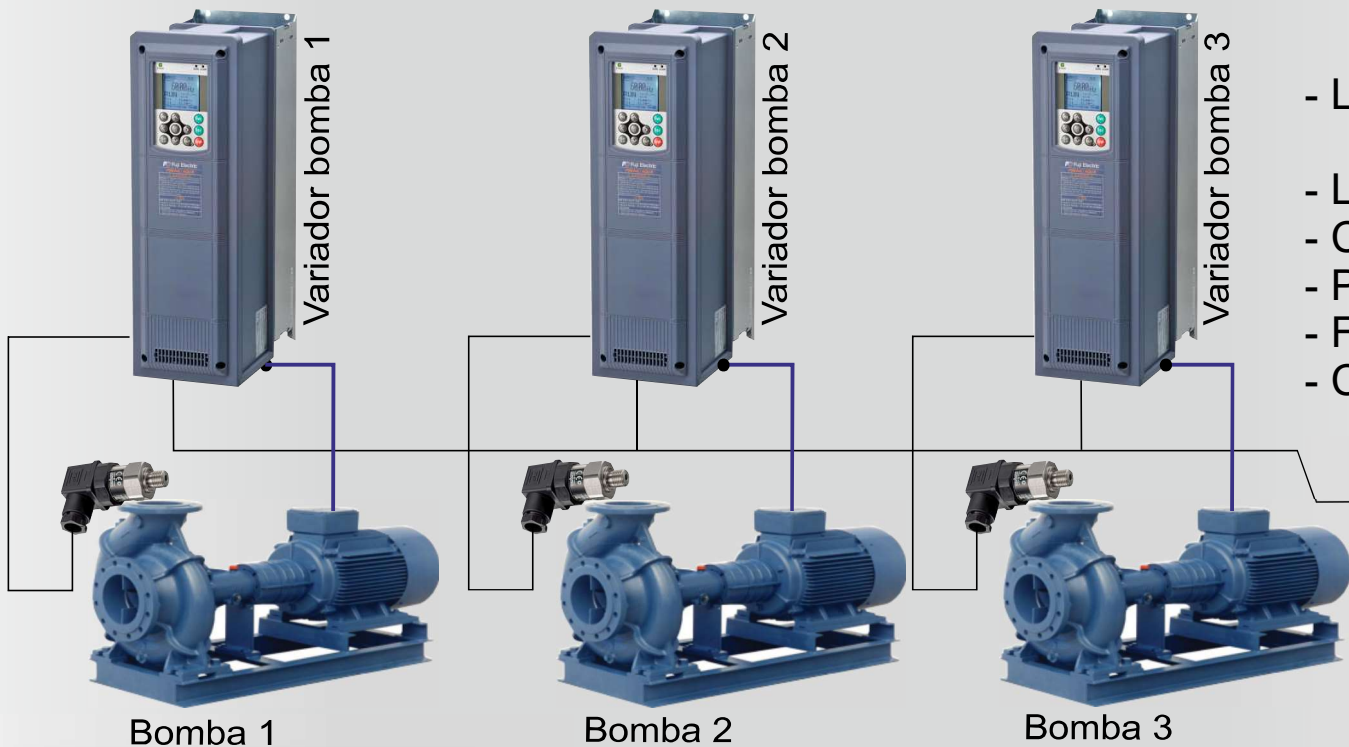

Bombeo IIoT

- Lectura de Presión de las 3 bombas.
- Lectura de consumo Amp/kW.
- Caudal estimado.
- Paro/Marcha de cada Bomba.
- Funcionamiento normal o alarma.
- Cambiar consigna de presión.

C052 V-BOX